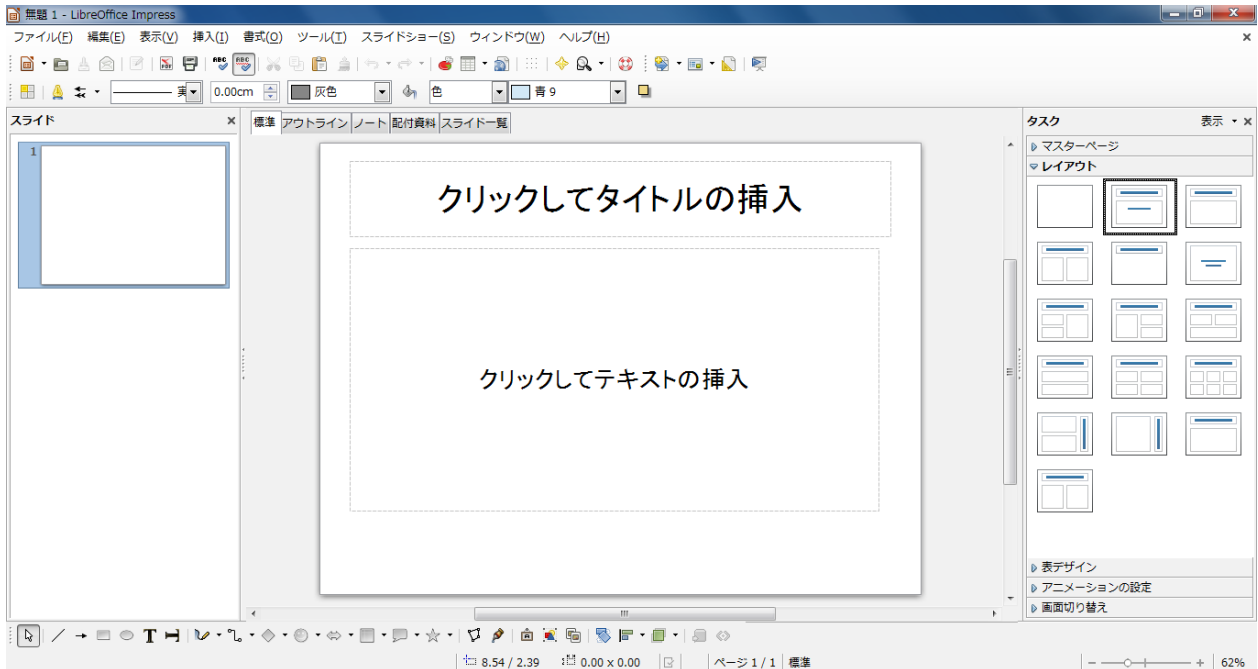

## プレゼンテーション (Impress)

MS 社 PowerPoint 互換のプレゼンテーション用ソフトです。  
プレゼン用の資料やスライドショーの作成が実現できます。  
外部ソフトやクラウドの活用により、機能強化が可能です。

### 起動画面

起動するとデフォルトで【標準】というモードになっています。  
慣れてくると【アウトライン】モードから利用を開始することで、作業効率を上げることができますが、  
全く初めての方を対象に、Impress とはどんなものか知ってもらうために、まずスライドから作成し、  
すぐにプレゼンに使えるまでを解説してしまいます。（効率化などは後述）